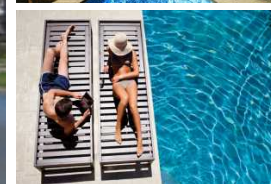

Broker: María Fernanda Canals
CMCPSI 6354 / CUCICBA 7193

Listing Agent: Daniela Aguirrezarobe

E-Mail: daniela@remind.com.ar

Contact Info: +54 9 11 28 64 52 68 / +54 9 11 60 45 14 40