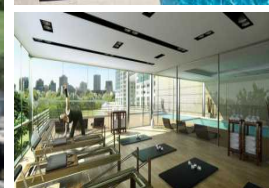

## Impresionante 4 ambientes en piso 13° 202,57 m2 totales, 191,38

m2 cubiertos y 11,19 m2 de balcón. Toilete de recepción.

Tres (3) Dormitorios en suite con vestidor.

Living comedor totalmente vidriado con salida a balcón y vista al río inmejorable.

### Amenities:

Piscina descubierta de 26m de largo.

Piscinas climatizadas.

2 Salones de Usos Múltiples (SUM).

Sala de Relax.

Sauna.

Microcine.

Work Zone