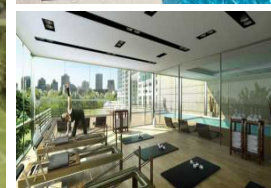

## Único Triplex en la torre más exclusiva de Complejo

**Alrío** Depto. de 3 ambientes en piso 25. Cuenta con 347 m2 totales; 266 m2 cubiertos y 81 m2 descubiertos. Departamento único en piso 25 con palier privado.

### Amenities:

Piscina descubierta de 26m de largo.

Piscinas climatizadas

2 Salones de Usos Múltiples (SUM).

Sala de Relax.

Sauna.

### Characteristics:

- Sup. Total: 347 m2
- Sup. Cubierta: 266 m2
- Sup. descubierta: 81 m2
- 2 Dormitorios
- Terraza privada
- Dependencia de servicio
- Parrilla
- Jacuzzi
- 2 Cocheras
- 1 Baulera

Microcine.  
Work Zone  
Laundry  
Kid Zone  
Espacio lavamascotas  
Seguridad 24hrs