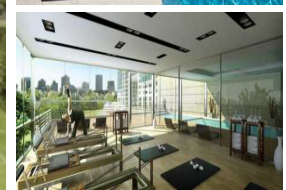

Broker: María Fernanda Canals
CMCPSI 6354 / CUCICBA 7193

Listing Agent: Daniela Aguirrezarobe

E-Mail: daniela@remind.com.ar

Contact Info: +54 9 11 28 64 52 68 / +54 9 11 60 45 14 40