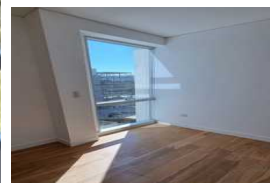

## Alquiler 2 ambientes en piso 6° 79.77 m2 totales, 75,95 m2 cubiertos y 3,82

m2 de balcón. Cuenta con un dormitorio en suite con vestidor.

Living comedor vidriado con salida al balcón y toilette de recepción.

Cocina integrada, equipada con muebles bajo mesada y alacenas, las mesadas son de Silestone, Anafe Vitro-Cerámico y Horno Eléctrico línea GLEM (italiano).

Una cochera y una baulera.

Edificio con Amenities de Categoría. \$180.000 mensual