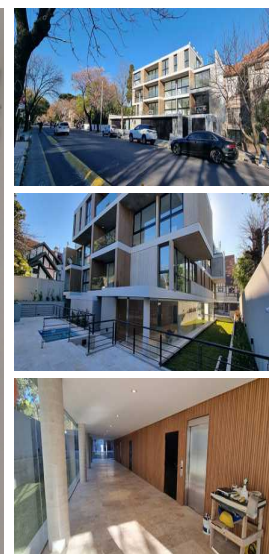

## Hermoso semipiso de diseño único en Belgrano R <sup>Sup.</sup>

cubierta: 195,28m<sup>2</sup>. Sup. semicubierta: 14,53m<sup>2</sup>. Sup. Total: 209,81m<sup>2</sup> Se ingresa por palier privado, luego nos encontramos con un hall de recepción, amplio living comedor con salida a un lindo balcón al frente, toilette de recepción, amplia suite principal con doble vestidor, baño con bañera hidromasaje y balcón al frente, dos amplios dormitorios en suite, cocina semi integrada equipada con muebles laqueados, mesada de Silestone, anafe a gas y horno eléctrico marca Ariston, lavadero separado. Losa radiante y aire acondicionado en toda la unidad. Carpinterías exteriores de aluminio adonizado con doble vidriado hermético (DVH). Revestimiento en mármol travertino para baños y cocinas. Griferías de primera calidad con cierre cerámico. Frentes de placard piso a techo de Melamina. Detalles de excelente calidad. El departamento cuenta con 2 cocheras y 1 baulera incluidas en el precio.

### Characteristics:

¡Últimas 2 unidades disponibles!

En pleno corazón de Belgrano R, se desarrolla un proyecto único sobre un lote de 26m<sup>2</sup> de frente y rodeado de espectaculares jardines.

Ubicación privilegiada, cerca de los mejores colegios y clubes de la zona, Park Residences es un proyecto concebido para disfrutar al máximo la vida en familia.

Con un diseño de vanguardia y materiales nobles de altísima calidad, hemos creado un complejo de 6 departamentos exclusivos de lujo, con plantas que van de entre 210 y 250m<sup>2</sup>, pensados y diseñados para lograr el balance justo entre elegancia y funcionalidad.

Edificio con gran lobby de recepción Cocheras de cortesía y cocheras doble y baulera por unidad.  
Conectividad inalámbrica en todo el complejo.

AMENITIES: Piscina climatizada y Solarium, Garita de seguridad 24hs, Sector de parrilla con quincho cerrado.