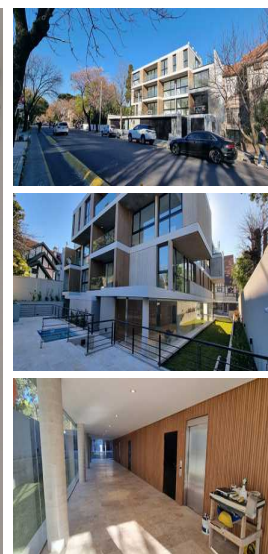

Broker: María Fernanda Canals
CMCPSI 6354 / CUCICBA 7193

Listing Agent: Juan M. Olmi

E-Mail: juan@remind.com.ar

Contact Info: +54 11 43 25 43 25 / + 54 9 11 66 40 10 00

Hermoso semipiso de diseño único en Belgrano R ^{Sup.}

cubierta: 195,28m². Sup. semicubierta: 14,53m². Sup. Total: 209,81m² Se ingresa por palier privado, luego nos encontramos con un hall de recepción, amplio living comedor con salida a un lindo balcón al frente, toilette de recepción, amplia suite principal con doble vestidor, baño con bañera hidromasaje y balcón al frente, dos amplios dormitorios en suite, cocina semi integrada equipada con muebles laqueados, mesada de Silestone, anafe a gas y horno eléctrico marca Ariston, lavadero separado. Losa radiante y aire acondicionado en toda la unidad. Carpinterías exteriores de aluminio adonizado con doble vidriado hermético (DVH). Revestimiento en mármol travertino para baños y cocinas. Griferías de primera calidad con cierre cerámico. Frentes de placard piso a techo de Melamina. Detalles de excelente calidad. El departamento cuenta con 2 cocheras y 1 baulera incluidas en el precio.

Characteristics:

¡Últimas 2 unidades disponibles!

En pleno corazón de Belgrano R, se desarrolla un proyecto único sobre un lote de 26m² de frente y rodeado de espectaculares jardines.

Ubicación privilegiada, cerca de los mejores colegios y clubes de la zona, Park Residences es un proyecto concebido para disfrutar al máximo la vida en familia.

Con un diseño de vanguardia y materiales nobles de altísima calidad, hemos creado un complejo de 6 departamentos exclusivos de lujo, con plantas que van de entre 210 y 250m², pensados y diseñados para lograr el balance justo entre elegancia y funcionalidad.