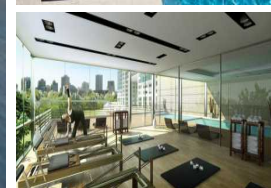

## Dos ambientes en piso 9° con vista al río. 75.30 m2 totales, 63

m2 cubiertos y 12.28 m2 de balcón. Excelentes terminaciones.

Toilette de recepción.

Un dormitorio en suite con vestidor.

Hermoso living-comedor totalmente vidriado.

### Amenities:

Piscina descubierta de 26m de largo.

Piscinas climatizadas

2 Salones de Usos Múltiples (SUM).

Sala de Relax.

Sauna.

Microcine.

Work Zone