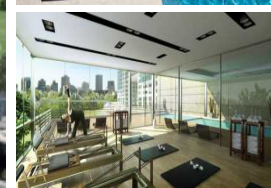

## Impresionante 4 ambientes en piso 13° 202,57 m2 totales, 191,38

m2 cubiertos y 11,19 m2 de balcón. Toilette de recepción.

Tres (3) Dormitorios en suite con vestidor.

Living comedor totalmente vidriado con salida a balcón y vista al río inmejorable.

### Amenities:

Piscina descubierta de 26m de largo.

Piscinas climatizadas.

2 Salones de Usos Múltiples (SUM).

Sala de Relax.

Sauna.

Microcine.

Work Zone