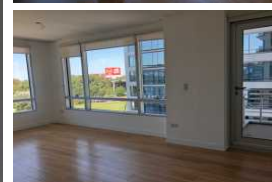

## Excelente 2 ambientes en piso 6°

Depto. en alquiler de 61 m2 totales,

51,5 m2 cubiertos y 9,5 m2 de balcón. Cuenta con un dormitorio con placard y pasillo vestidor.

Living comedor totalmente vidriado.

Cocina integrada con barra, equipada con muebles de bajo mesada y alacenas. Las mesadas son de Silestone, al igual que los revestimientos, anafe vitro-cerámico y horno eléctrico línea GLEM (Italiano).

### Características:

- Sup. Total: 61,12 m2
- Sup. Cubierta: 51,53 m2
- Sup. Balcón: 9,59 m2
- Cocina integrada
- Living comedor totalmente vidriado
- 1 Dormitorio c/ placard y pasillo vestidor

Sauna.

• 2 Balcones