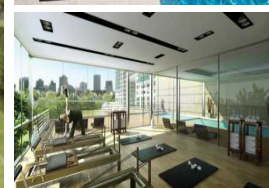

Broker: María Fernanda Canals
CMCPSI 6354 / CUCICBA 7193

Vendedor: Daniela Aguirrezarobe

Mail: daniela@remind.com.ar

Contact Info: +54 9 11 28 64 52 68 / +54 9 11 60 45 14 40