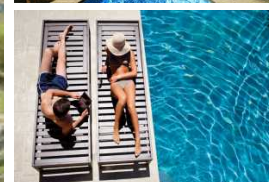

Broker: María Fernanda Canals
CMCPSI 6354 / CUCICBA 7193

Vendedor: Daniela Aguirrezarobe

Mail: daniela@remind.com.ar

Contact Info: +54 9 11 28 64 52 68 / +54 9 11 60 45 14 40