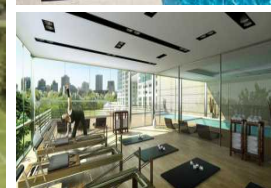

Broker: María Fernanda Canals
CMCPSI 6354 / CUCICBA 7193

Vendedor: Daniela Aguirrezarobe

Mail: daniela@remind.com.ar

Contact Info: +54 9 11 28 64 52 68 / +54 9 11 60 45 14 40