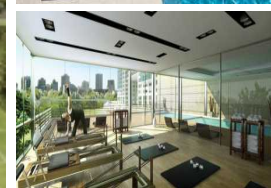

## Único Triplex en la torre más exclusiva de Complejo

**Alrío** Depto. de 3 ambientes en piso 25. Cuenta con 347 m2 totales; 266 m2 cubiertos y 81 m2 descubiertos. Departamento único en piso 25 con palier privado.

### Amenities:

Piscina descubierta de 26m de largo.

Piscinas climatizadas

2 Salones de Usos Múltiples (SUM).

Sala de Relax.

Sauna.

### Características:

- Sup. Total: 347 m2
- Sup. Cubierta: 266 m2
- Sup. descubierta: 81 m2
- 2 Dormitorios
- Terraza privada
- Dependencia de servicio
- Parrilla
- Jacuzzi
- 2 Cocheras
- 1 Baulera

Microcine.  
Work Zone  
Laundry  
Kid Zone  
Espacio lavamascotas  
Seguridad 24hrs