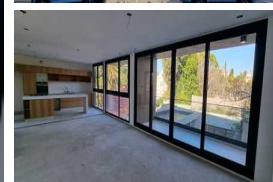

Broker: María Fernanda Canals
CMCPSI 6354 / CUCICBA 7193

Vendedor: Juan M. Olmi

Mail: juan@remind.com.ar

Contact Info: + 54 11 43 25 43 25 / + 54 9 11 66 40 10 00