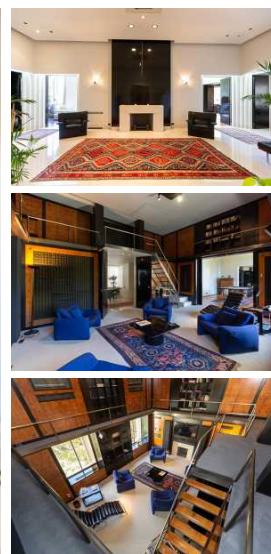

Broker: María Fernanda Canals
CMCPSI 6354 / CUCICBA 7193

Vendedor: Carolina Dumais

Mail: carolina@remind.com.ar

Contact Info: +54 9 11 28 64 52 68 / +54 9 11 50 62 76 82

Increíble Edificio en Posadas al 1600 Edificio Bustillo, donde vivió

Adolfo Bioy Casares y Silvina Ocampo. Excelente piso de 640 mts, ingresamos desde un gran hall de hacia un pre living que comunica al Living principal, el comedor, la sala de pool y al escritorio, al ser edificio en esquina todo tiene muy buena luz.. Ingresando al sector privado tenemos: Tres dormitorios, la master suite super luminosa . El segundo dormitorio con un baño en frente y el tercer dormitorio en suite, hay un cuarto dormitorio que hoy es un cuarto de vestir, pero podría ser otro dormitorio mas. Se accede a la Cocina desde el sector de recepción y desde los dormitorios, la misma esta compartimentada en tres sectores. Dos dependencias, cada una con su baño. Una Cochera fija en el edificio y una segunda a una cuadra, una baulera en planta baja, dos habitaciones y un lavadero en el último piso.

Características:

Living
Comedor
Sala pool
Escritorio
Cava
Toillete
3 dormitorios
1 ambiente extra, hoy vestidor
2 dependencias cada uno con su baño
Cocina
Lavadero